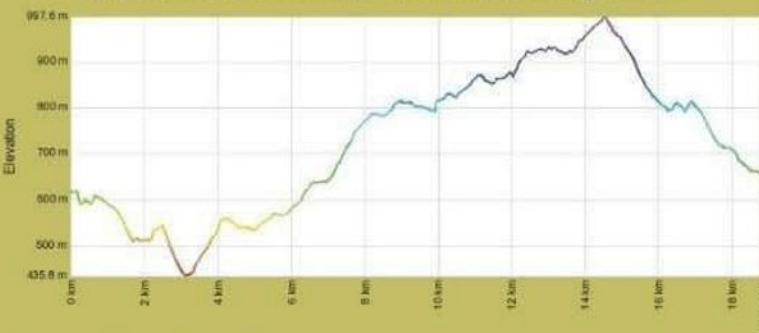

Dettagli percorso

Il percorso si snoda interamente nel territorio del comune di Casalbore, ha uno sviluppo di 19 km ed un dislivello massimo di 560 m.

Premiazioni.

Primi 3 assoluti - Tutte le donne - Primi 3 di ogni categoria.